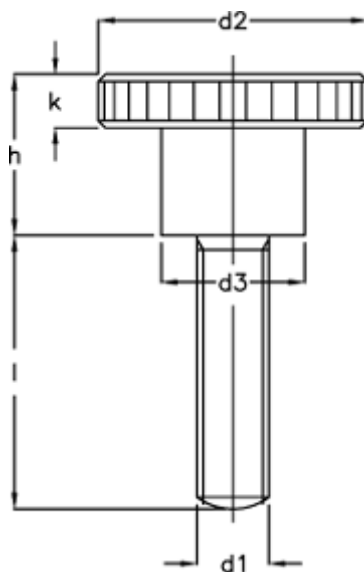

Article number: 20703608

Description: E+G knob
DIN 464-M5-12

Measures

| | |
|----------|--------|
| d1 | = M5 |
| d2 | = 20 |
| d3 | = 10 |
| h | = 11.5 |
| K | = 4.0 |
| Length l | = 12 |